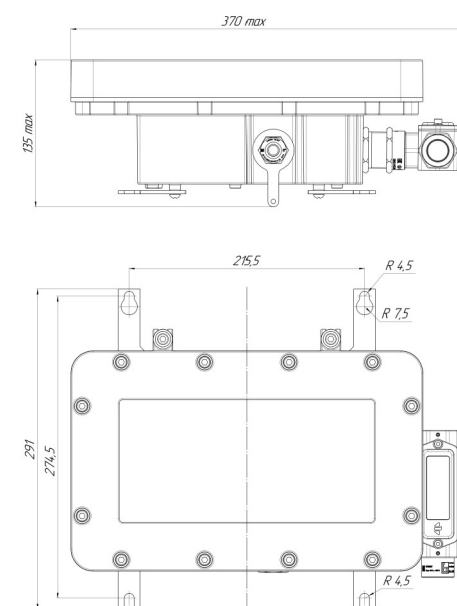

Табло информационное взрывозащищённое типа ТИВ-230-001

Рисунок 1 – Габаритные и присоединительные размеры
ТИВ-230-001-xxx; ТИВ-230-001-xxx-АКБ;
ТИВ-230-001-xxx-АКБ-П

Рисунок 2 – Габаритные и присоединительные
размеры ТИВ-230-001-xxx-АКБ-К;
ТИВ-230-001-xxx-АКБ-К-П

Электрические и световые параметры

Исполнение	ТИВ-230-001-xxx	ТИВ-230-001-xxx-АКБ	ТИВ-230-001-xxx-АКБ-К	ТИВ-230-001-xxx-АКБ-П	ТИВ-230-001-xxx-АКБ-К-П
Напряжение питания, В	230±10 % переменного тока с частотой 50±10 % Гц				
Номинальная потребляемая мощность, Вт	10			10*	
Коэффициент мощности, не менее	0,5				
Время работы в аварийном режиме в НКУ, не менее, ч	-			3	
Яркость, не менее, кд/м ²	200				
Знак цветографического изображения	в соответствии с ГОСТ 12.4.026-2015				
Размеры цветографического изображения, мм	234 x 112				
Исполнение	ТИВ-230-001-xxx	ТИВ-230-001-xxx-АКБ	ТИВ-230-001-xxx-АКБ-К	ТИВ-230-001-xxx-АКБ-П	ТИВ-230-001-xxx-АКБ-К-П