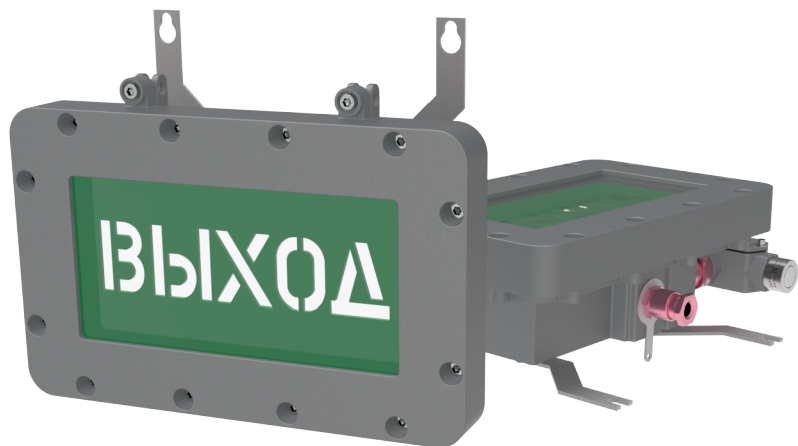

Табло информационное взрывозащищённое типа ТИВ-230-001

Рисунок 1 – Габаритные и присоединительные размеры
ТИВ-230-001-xxx; ТИВ-230-001-xxx-АКБ;
ТИВ-230-001-xxx-АКБ-П

Рисунок 2 – Габаритные и присоединительные
размеры ТИВ-230-001-xxx-АКБ-К;
ТИВ-230-001-xxx-АКБ-К-П

Табло предназначено для применения во взрывоопасных зонах 1 и 2, категории II по подгруппе взрывоопасных газовых сред ПА, ПВ, ПС, категории III по подгруппе взрывоопасных пылевых сред ПША, ПШВ, ПШС в качестве светового указателя и для подсветки путей эвакуации производственных помещений на предприятиях ПАО «Газпром», АЭС и других предприятиях газовой, нефтяной, нефтехимической, химической и других отраслях промышленности.

Электрические и световые параметры

Исполнение	ТИВ-230-001-xxx	ТИВ-230-001-xxx-АКБ	ТИВ-230-001-xxx-АКБ-К	ТИВ-230-001-xxx-АКБ-П	ТИВ-230-001-xxx-АКБ-К-П
Напряжение питания, В	230±10 % переменного тока с частотой 50±10 % Гц				
Номинальная потребляемая мощность, Вт	10			10*	
Коэффициент мощности, не менее	0,5				
Время работы в аварийном режиме в НКУ, не менее, ч	-			3	
Яркость, не менее, кд/м ²	200				
Знак цветографического изображения	в соответствии с ГОСТ 12.4.026-2015				
Размеры цветографического изображения, мм	234 x 112				
Исполнение	ТИВ-230-001-xxx	ТИВ-230-001-xxx-АКБ	ТИВ-230-001-xxx-АКБ-К	ТИВ-230-001-xxx-АКБ-П	ТИВ-230-001-xxx-АКБ-К-П