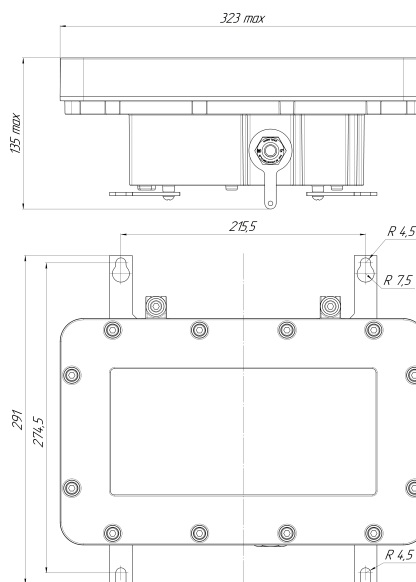

Табло информационное взрывозащищённое типа ТИВ-230-001

Рисунок 1 – Габаритные и присоединительные размеры
ТИВ-230-001-xxx; ТИВ-230-001-xxx-АКБ;
ТИВ-230-001-xxx-АКБ-П

Рисунок 2 – Габаритные и присоединительные
размеры ТИВ-230-001-xxx-АКБ-К;
ТИВ-230-001-xxx-АКБ-К-П

Табло предназначено для применения во взрывоопасных зонах 1 и 2, категории II по подгруппе взрывоопасных газовых сред ПА, ПВ, ПС, категории III по подгруппе взрывоопасных пылевых сред ПША, ПШВ, ПШС в качестве светового указателя и для подсветки путей эвакуации производственных помещений на предприятиях ПАО «Газпром», АЭС и других предприятиях газовой, нефтяной, нефтехимической, химической и других отраслях промышленности.

Электрические и световые параметры

Исполнение	ТИВ-230-001-xxx	ТИВ-230-001-xxx-АКБ	ТИВ-230-001-xxx-АКБ-К	ТИВ-230-001-xxx-АКБ-П	ТИВ-230-001-xxx-АКБ-К-П
Напряжение питания, В	230±10 % переменного тока с частотой 50±10 % Гц				
Номинальная потребляемая мощность, Вт	10			10*	
Коэффициент мощности, не менее	0,5				
Время работы в аварийном режиме в НКУ, не менее, ч	-			3	
Яркость, не менее, кд/м ²	200				
Знак цветографического изображения	в соответствии с ГОСТ 12.4.026-2015				
Размеры цветографического изображения, мм	234 x 112				
Исполнение	ТИВ-230-001-xxx	ТИВ-230-001-xxx-АКБ	ТИВ-230-001-xxx-АКБ-К	ТИВ-230-001-xxx-АКБ-П	ТИВ-230-001-xxx-АКБ-К-П